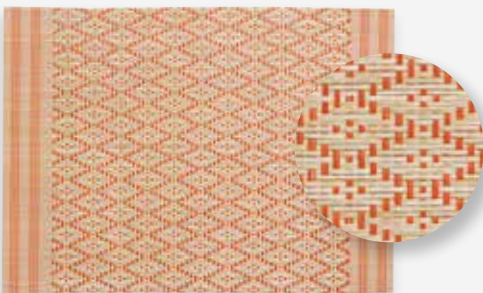

# KADRA

75% PVC 25% polyester

- Set de table recto verso 33 x 45 cm
- Tissage jacquard, finition découpe laser
- Placemat
- Jacquard weave, Laser cut

paon  
4843067000

noir  
4843075000

noir - or  
4843040000