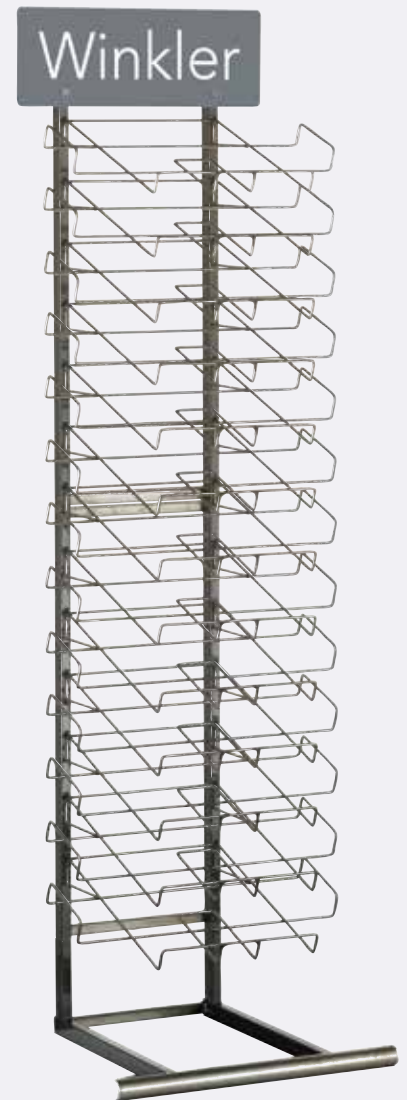

Présentoir pour sets de table
Métal époxy incolore
Display for placemats
8639091000