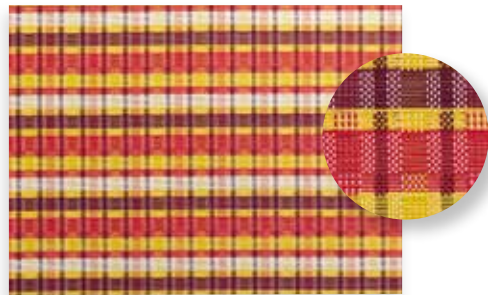

## ELIOS

75% PVC, 25% polyester

Soleil  
4418046000

Gris  
4418070000

Givre  
4418066000