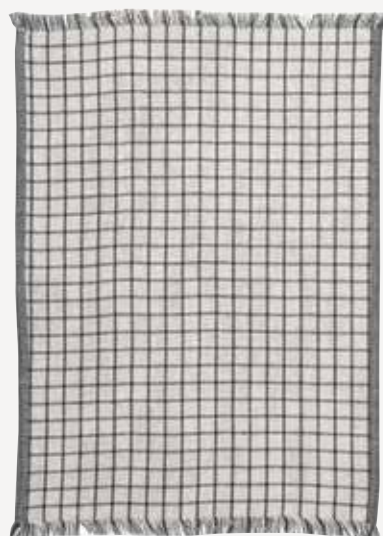

Coton recyclé
80% coton 20% polyester

Coton tissé teint
Torchon - 50 x 70 cm
Woven-dyed cotton
Kitchen towel

Recto

Verso