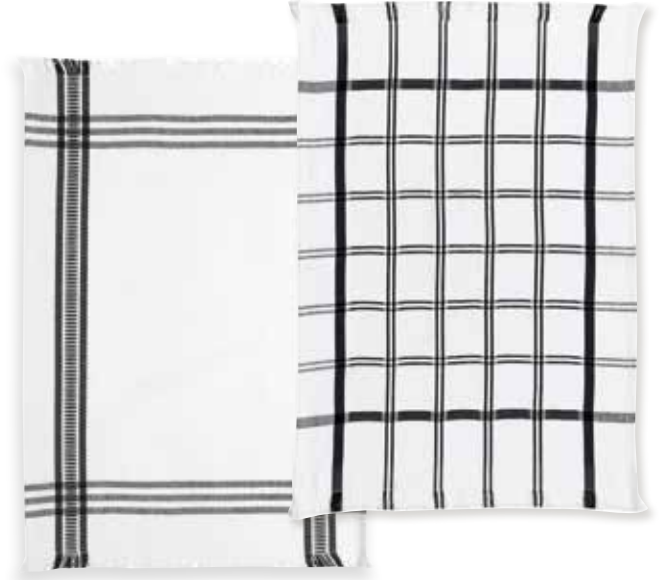

Carol
8255079000

Cruz
3738079000