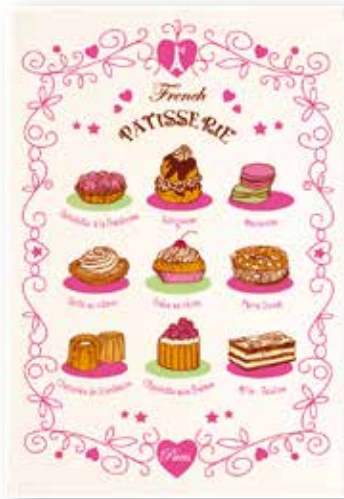

100% coton ..... Torchon - 220g/m² - 48 x 72 cm
Kitchen towel

French Patisserie
8499652000