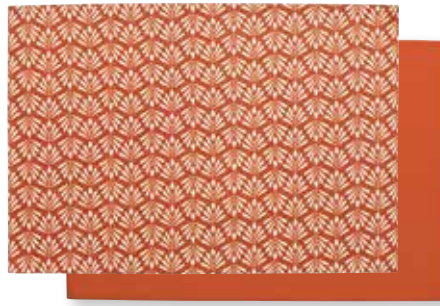

### POMPEÏ

100% coton avec fine  
enduction de protection

Coton enduit, recto imprimé verso uni - 33 x 48 cm  
Printed cotton with light protect coated, printed recto, plain color verso

DEPERLANT

bronze  
8509085000